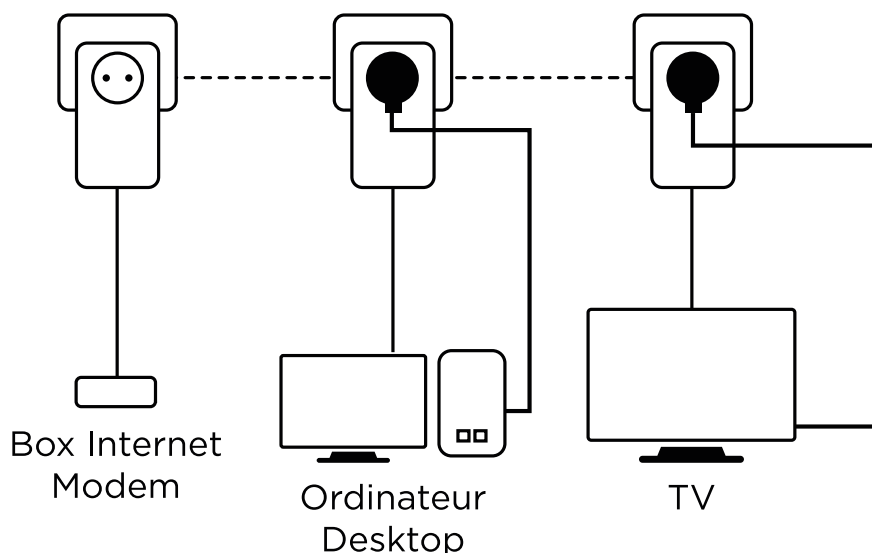

STRONG

POWERLINE 600 TROJITÝ BALÍČEK

Hardware

Standardy:	HomePlug™ AV, IEEE 802.3, IEEE 802.3u
Rozhraní:	Ethernet 10/100 Mb/s, Integrovaná elektrická zásuvka 250 V AC (stř.), max. 16 A
Tlačítka:	Connect & Secure, reset
LED indikátory:	Napájení, přenos dat přes elektrickou síť, Ethernet
Výkon:	100 – 240 V, 50/60 Hz
Zabezpečení:	128bitové šifrování AES
Dosah:	Až 300 m přes elektrickou síť
Frekvence:	2 MHz až 68 MHz
Rozměry (ŠxHxV):	60 x 73 x 117 mm
Hmotnost v kg:	0,16

Ostatní

Certifikace:	CE
Obsah balení:	3x adaptér Powerline 600 2x ethernetový kabel Průvodce rychlou instalací, záruční list
Systémové požadavky:	Windows 7, 8, 8.1, 11, Mac OS X, Linux, Internet Browser
Prostředí:	Provozní teplota: 0 °C až +40 °C Skladovací teplota: -40 °C až +70 °C Provozní vlhkost: 10 % až 90 %, bez kondenzace Skladovací vlhkost: 5 % až 90 %, bez kondenzace

PL600TRIFR EAN : 9120072374739

PCB: 10